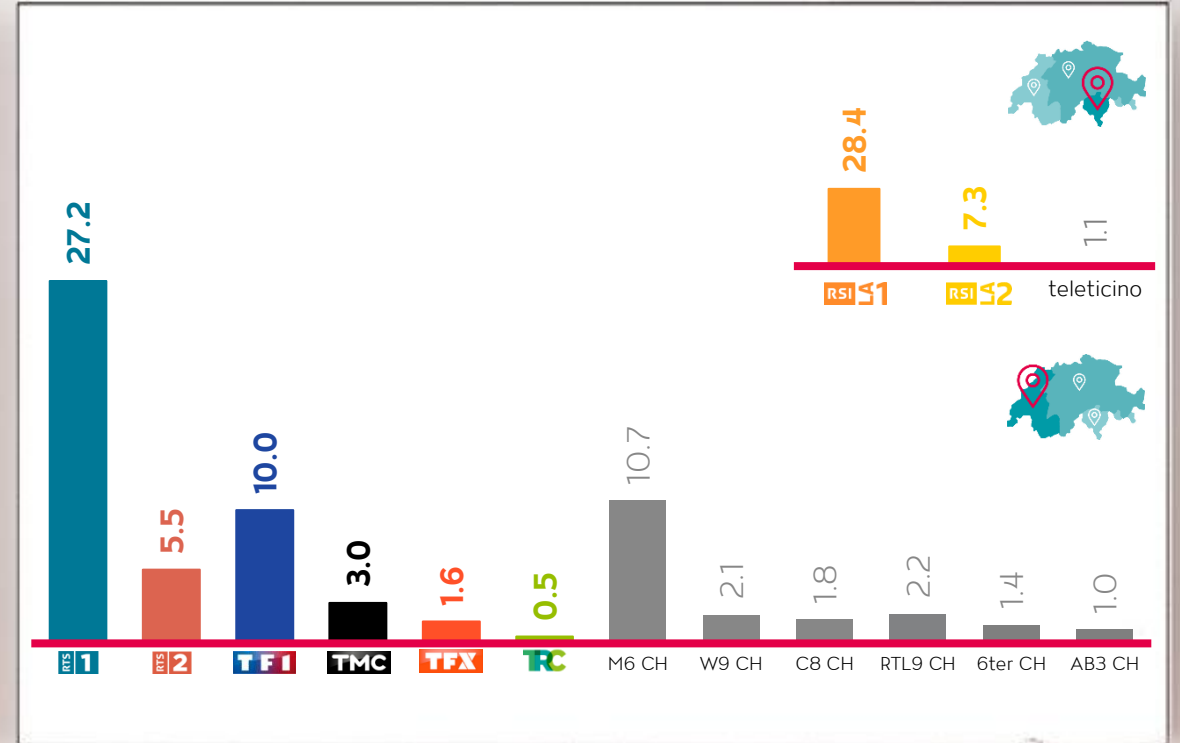

SRF info, est la chaîne d'informations TV

pour la Suisse alémanique, avec un **accent** particulier sur **formats du jour** de SRF 1.

- SRF info est la chaîne d'informations TV pour la Suisse alémanique avec un accent particulier sur les formats SRF du jour en rediffusion.
- SRF info avec les temps forts sportifs en direct.

Performance 2021

Tranche horaire	24h		19-23h	
	Groupe cible	3+	15-59	3+
Pdm en %	2.2%	2.2%	1.7%	1.8%
PN en milliers	702.0	347.5	453.5	233.1

SRF info Primetime 2022

	Lundi	Mardi	Mercredi	Jeudi	Vendredi	Samedi	Dimanche
19h00	Tagesschau Meteo Telesquard					Tagesschau Meteo Minisguard	Tagesschau Meteo PTV Standpunkte
19h30	Tagesschau Meteo					Tagesschau Meteo	Tagesschau Meteo
20h00	Tagesschau					Tagesschau Einstein	Tagesschau gesundheitheute
20h30	Schweiz aktuell Meteo, SRF Börse						
20h50	sportflash					sportflash	
21h00	Tagesschau					Tagesschau Meteo	Tagesschau Meteo
21h28	Schweiz aktuell Meteo, SRF Börse					Gredig direkt #SRF global	G&G Weekend
21h50	sportflash					Einsatzprogramm	Super League - Gool sportpanorama
22h00	Telesguard SRF Börse					Kassensturz	
22h08	G&G						
22h25	10vor10 Meteo					sportflash	Tagesschau Meteo
22h55	10vor10 Meteo						

Misez sur la qualité & la performance des programmes

Groupe cible 15-59/ parts de marché en % / 19-23 h

Source: Mediapulse TV Data (Instar Analytics), D-CH, F-CH, I-CH, groupe cible avec hôtes, toutes plateformes, Overnight +7 01.01.-30.6.2022 lundi-dimanche, 19-23h

Chaînes Admeira utilisées avant tout en direct

D-CH / groupe cible personnes 15-59 / utilisation TV directe et différée/ 19-23 h