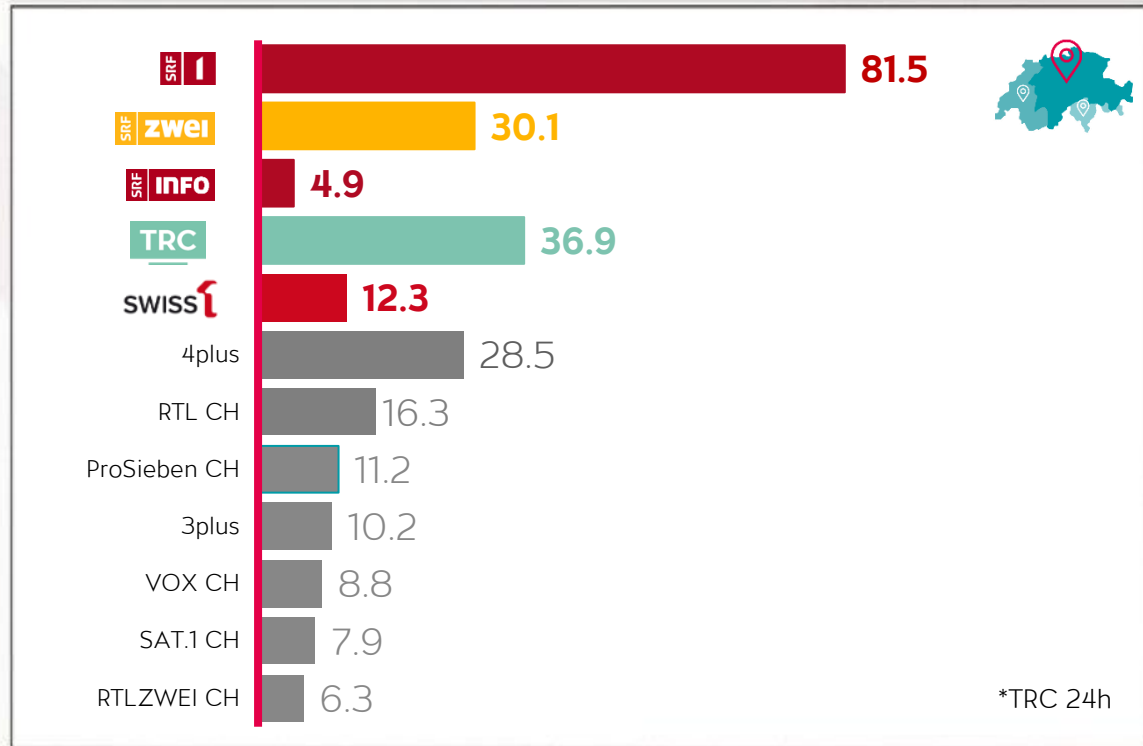

Performance 2021

Tranche horaire	24h		19-23h	
	Groupe cible	3+	15-59	3+
Pdm en %	2.2%	2.2%	1.7%	1.8%
PN en milliers	702.0	347.5	453.5	233.1

SRF info Primetime 2022

	Lundi	Mardi	Mercredi	Jeudi	Vendredi	Samedi	Dimanche
19h00	Tagesschau Meteo Telesquard					Tagesschau Meteo Minisguard	Tagesschau Meteo PTV Standpunkte
19h30	Tagesschau Meteo					Tagesschau Meteo	Tagesschau Meteo
20h00	Tagesschau					Tagesschau Einstein	Tagesschau gesundheitheute
20h30	Schweiz aktuell Meteo, SRF Börse						
20h50	sportflash					sportflash	
21h00	Tagesschau					Tagesschau Meteo	Tagesschau Meteo
21h28	Schweiz aktuell Meteo, SRF Börse					Gredig direkt #SRF global	G&G Weekend
21h50	sportflash					Einsatzprogramm	Super League - Gool sportpanorama
22h00	Telesguard SRF Börse					Kassensturz	
22h08	G&G						
22h25	10vor10 Meteo					sportflash	Tagesschau Meteo
22h55	10vor10 Meteo						

Misez sur la qualité & la performance des programmes

Groupe cible 15-59/ parts de marché en % / 19-23 h

Source: Mediapulse TV Data (Instar Analytics), D-CH, F-CH, I-CH, groupe cible avec hôtes, toutes plateformes, Overnight +7 01.01.-30.6.2022 lundi-dimanche, 19-23h

Les chaînes SSR garantissent des contacts pubs élevés

Ø ratings effectifs blocs pubs en milliers/ personnes 15-59 / 19-23 h

Source: Mediapulse TV Data (Mediawizard), CH-D, CH-F, CH-I, 01.01.-30.6.2022, groupe cible avec hôtes, toutes plateformes, Overnight +7 format pub seulement bloc pub, bloc pub CH, coupure bloc pub, bloc pub sport en direct, bloc pub émission sportive de structure

Chaînes Admeira utilisées avant tout en direct

D-CH / groupe cible personnes 15-59 / utilisation TV directe et différée/ 19-23 h