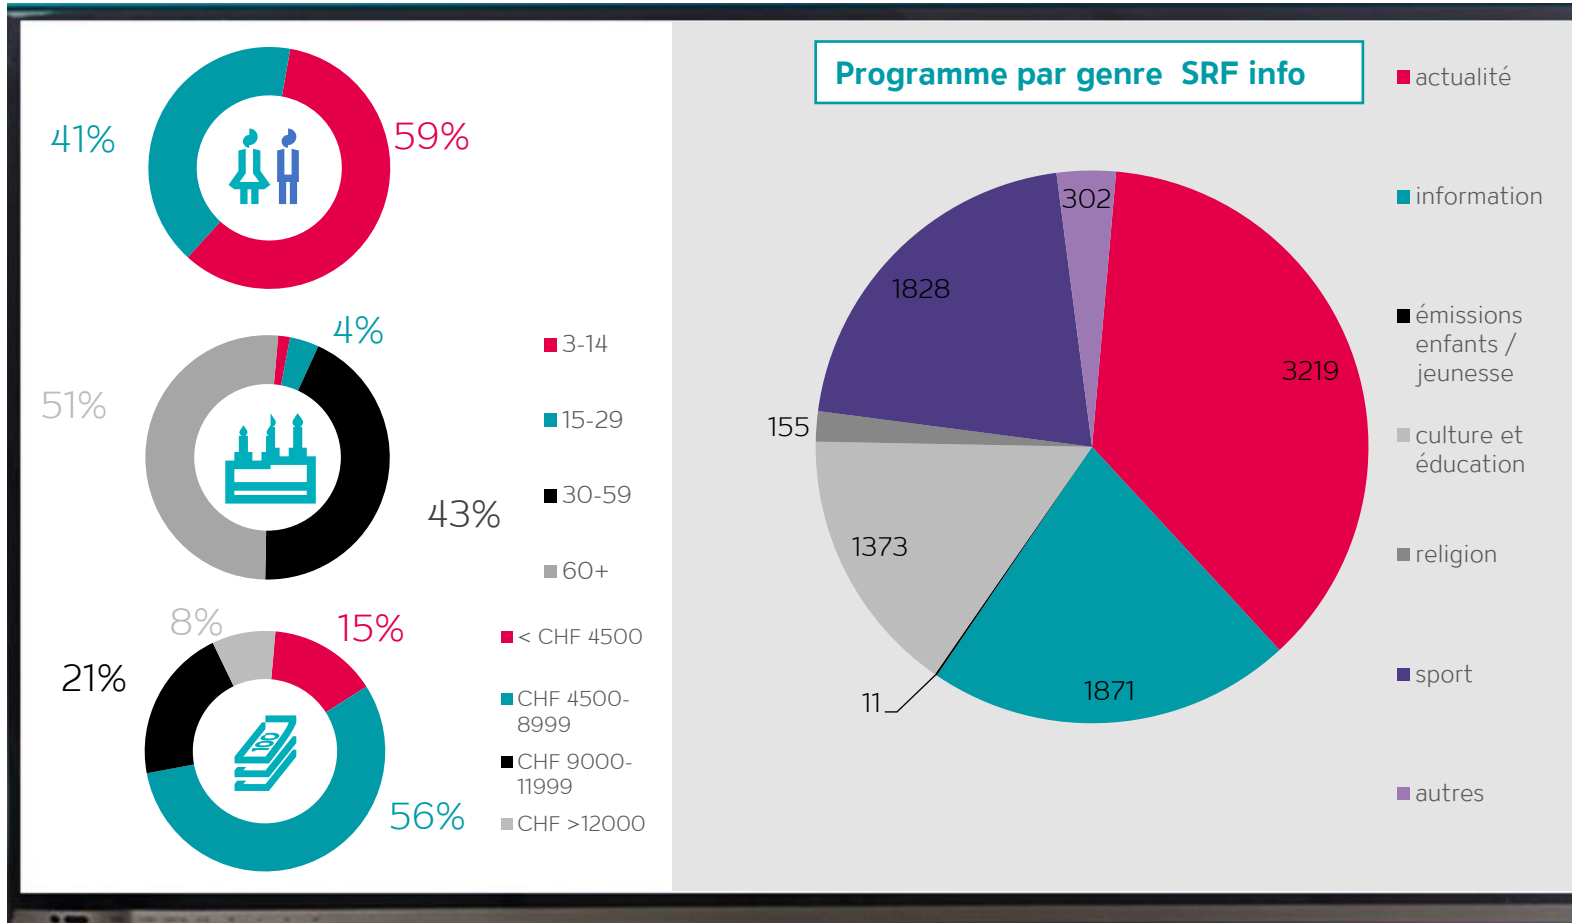

SRF info, est la chaîne d'informations TV

pour la Suisse alémanique, avec un **accent** particulier sur **formats du jour** de SRF 1.

- SRF info est la chaîne d'informations TV pour la Suisse alémanique avec un accent particulier sur les formats SRF du jour en rediffusion.
- SRF info avec les temps forts sportifs en direct.

Performance 2021

Tranche horaire	24h		19-23h	
	Groupe cible	3+	15-59	3+
Pdm en %	2.2%	2.2%	1.7%	1.8%
PN en milliers	702.0	347.5	453.5	233.1

SRF info Primetime 2022

	Lundi	Mardi	Mercredi	Jeudi	Vendredi	Samedi	Dimanche
19h00	Tagesschau Meteo Telesquard					Tagesschau Meteo Minisguard	Tagesschau Meteo PTV Standpunkte
19h30	Tagesschau Meteo					Tagesschau Meteo	Tagesschau Meteo
20h00	Tagesschau					Tagesschau Einstein	Tagesschau gesundheitheute
20h30	Schweiz aktuell Meteo, SRF Börse						
20h50	sportflash					sportflash	
21h00	Tagesschau					Tagesschau Meteo	Tagesschau Meteo
21h28	Schweiz aktuell Meteo, SRF Börse					Gredig direkt #SRF global	G&G Weekend
21h50	sportflash					Einsatzprogramm	Super League - Gool sportpanorama
22h00	Telesguard SRF Börse					Kassensturz	
22h08	G&G						
22h25	10vor10 Meteo					sportflash	Tagesschau Meteo
22h55	10vor10 Meteo						

Les chaînes SSR garantissent des contacts pubs élevés

Ø ratings effectifs blocs pubs en milliers/ personnes 15-59 / 19-23 h

Source: Mediapulse TV Data (Mediawizard), CH-D, CH-F, CH-I, 01.01.-30.6.2022, groupe cible avec hôtes, toutes plateformes, Overnight +7 format pub seulement bloc pub, bloc pub CH, coupure bloc pub, bloc pub sport en direct, bloc pub émission sportive de structure

Chaînes Admeira utilisées avant tout en direct

D-CH / groupe cible personnes 15-59 / utilisation TV directe et différée/ 19-23 h