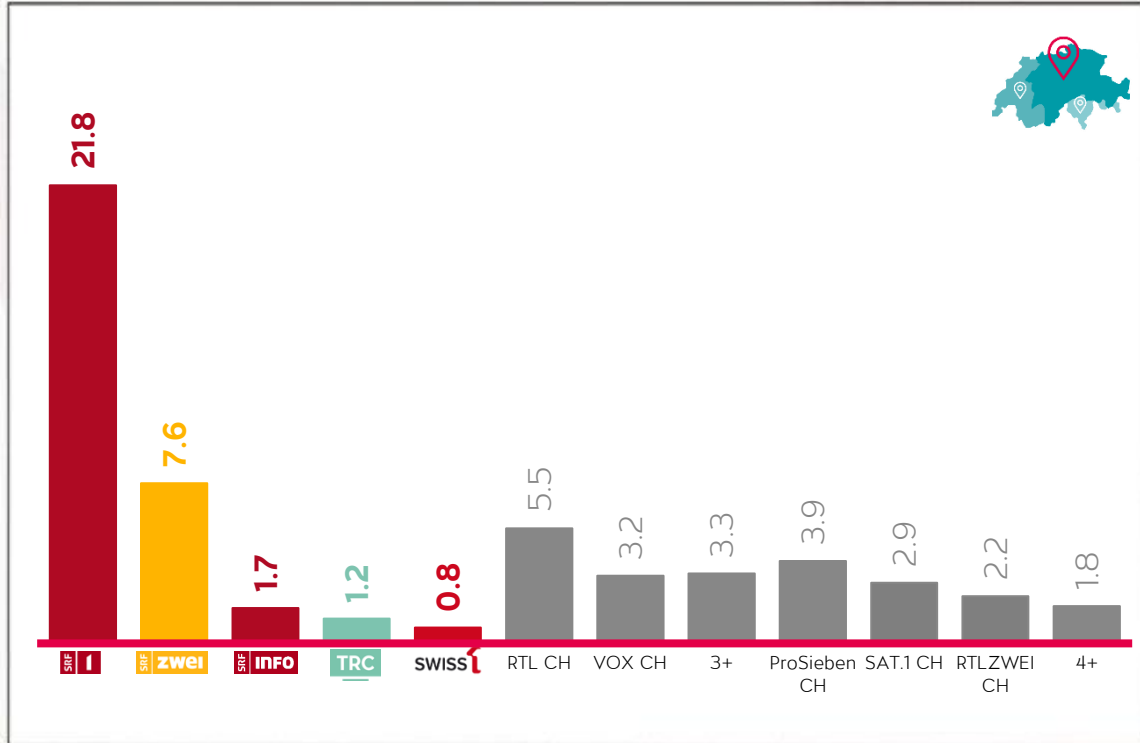

Performance 2021

Tranche horaire	24h		19-23h	
	Groupe cible	3+	15-59	3+
Pdm en %	2.2%	2.2%	1.7%	1.8%
PN en milliers	702.0	347.5	453.5	233.1

SRF info Primetime 2022

	Lundi	Mardi	Mercredi	Jeudi	Vendredi	Samedi	Dimanche
19h00	Tagesschau Meteo Telesquard					Tagesschau Meteo Minisguard	Tagesschau Meteo PTV Standpunkte
19h30	Tagesschau Meteo					Tagesschau Meteo	Tagesschau Meteo
20h00	Tagesschau					Tagesschau Einstein	Tagesschau gesundheitheute
20h30	Schweiz aktuell Meteo, SRF Börse						
20h50	sportflash					sportflash	
21h00	Tagesschau					Tagesschau Meteo	Tagesschau Meteo
21h28	Schweiz aktuell Meteo, SRF Börse					Gredig direkt #SRF global	G&G Weekend
21h50	sportflash					Einsatzprogramm	Super League - Gool sportpanorama
22h00	Telesguard SRF Börse					Kassensturz	
22h08	G&G						
22h25	10vor10 Meteo					sportflash	Tagesschau Meteo
22h55	10vor10 Meteo						

Misez sur la qualité & la performance des programmes

Groupe cible 15-59/ parts de marché en % / 19-23 h

Source: Mediapulse TV Data (Instar Analytics), D-CH, F-CH, I-CH, groupe cible avec hôtes, toutes plateformes, Overnight +7 01.01.-30.6.2022 lundi-dimanche, 19-23h

Les chaînes SSR garantissent des contacts pubs élevés

Ø ratings effectifs blocs pubs en milliers/ personnes 15-59 / 19-23 h

Source: Mediapulse TV Data (Mediawizard), CH-D, CH-F, CH-I, 01.01.-30.6.2022, groupe cible avec hôtes, toutes plateformes, Overnight +7 format pub seulement bloc pub, bloc pub CH, coupure bloc pub, bloc pub sport en direct, bloc pub émission sportive de structure

Chaînes Admeira utilisées avant tout en direct

D-CH / groupe cible personnes 15-59 / utilisation TV directe et différée/ 19-23 h