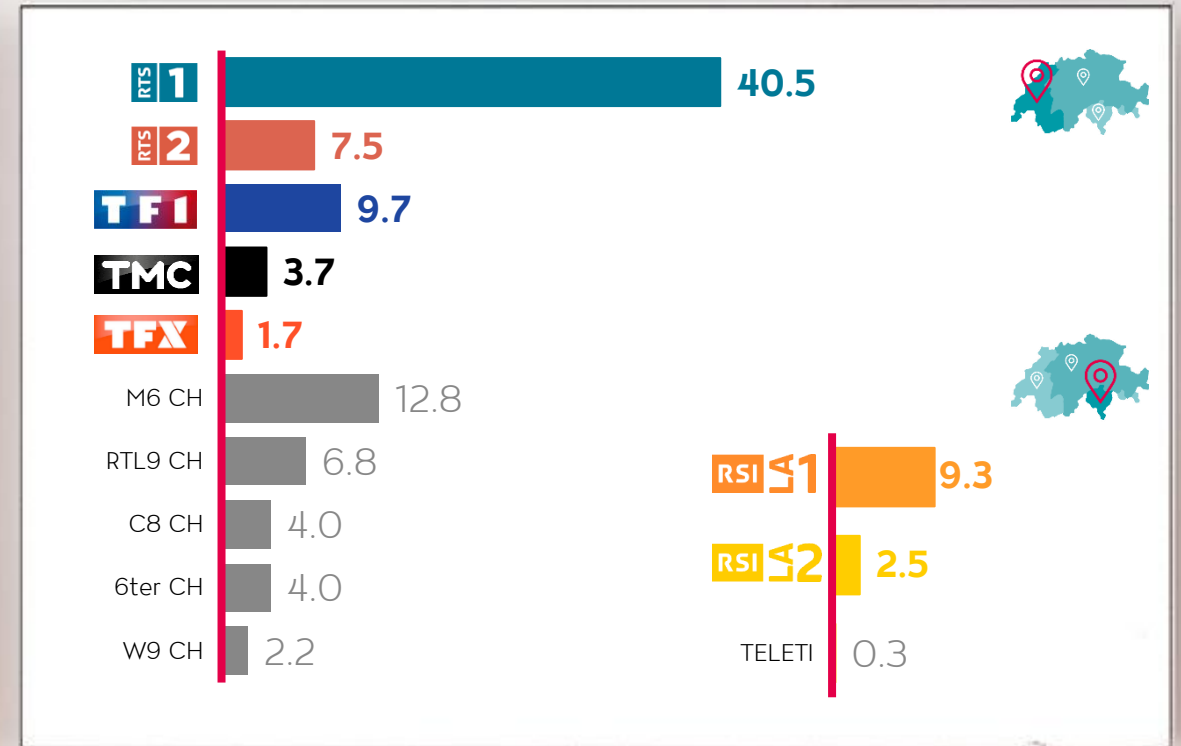

Performance 2021

Tranche horaire	24h		19-23h	
	Groupe cible	3+	15-59	3+
Pdm en %	2.2%	2.2%	1.7%	1.8%
PN en milliers	702.0	347.5	453.5	233.1

SRF info Primetime 2022

	Lundi	Mardi	Mercredi	Jeudi	Vendredi	Samedi	Dimanche
19h00	Tagesschau Meteo Telesquard					Tagesschau Meteo Minisguard	Tagesschau Meteo PTV Standpunkte
19h30	Tagesschau Meteo					Tagesschau Meteo	Tagesschau Meteo
20h00	Tagesschau					Tagesschau Einstein	Tagesschau gesundheitheute
20h30	Schweiz aktuell Meteo, SRF Börse						
20h50	sportflash					sportflash	
21h00	Tagesschau					Tagesschau Meteo	Tagesschau Meteo
21h28	Schweiz aktuell Meteo, SRF Börse					Gredig direkt #SRF global	G&G Weekend
21h50	sportflash					Einsatzprogramm	Super League - Gool sportpanorama
22h00	Telesguard SRF Börse					Kassensturz	
22h08	G&G						
22h25	10vor10 Meteo					sportflash	Tagesschau Meteo
22h55	10vor10 Meteo						

Misez sur la qualité & la performance des programmes

Groupe cible 15-59/ parts de marché en % / 19-23 h

Source: Mediapulse TV Data (Instar Analytics), D-CH, F-CH, I-CH, groupe cible avec hôtes, toutes plateformes, Overnight +7 01.01.-30.6.2022 lundi-dimanche, 19-23h

Les chaînes SSR garantissent des contacts pubs élevés

Ø ratings effectifs blocs pubs en milliers/ personnes 15-59 / 19-23 h

Source: Mediapulse TV Data (Mediawizard), CH-D, CH-F, CH-I, 01.01.-30.6.2022, groupe cible avec hôtes, toutes plateformes, Overnight +7 format pub seulement bloc pub, bloc pub CH, coupure bloc pub, bloc pub sport en direct, bloc pub émission sportive de structure

Chaînes Admeira utilisées avant tout en direct

D-CH / groupe cible personnes 15-59 / utilisation TV directe et différée/ 19-23 h